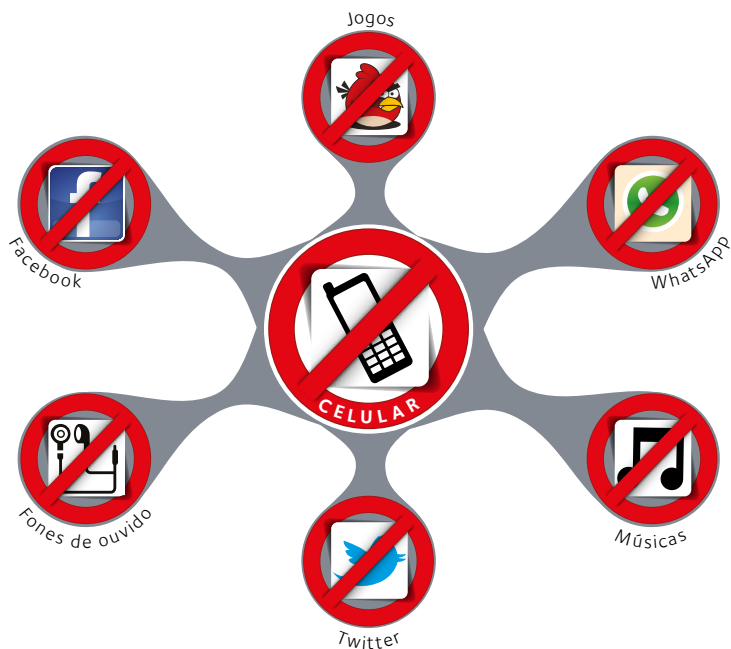

Regras para uso de celular no TPS

ARRUMADOR: Permitido o uso dentro da “Ilha de Segurança” com a operação paralisada; ✓

ESTIVADOR PORÃO: Permitido o uso somente com operação paralisada; ✓

ESTIVADOR/CONTRAMESTRE: Permitido o uso no convés, em local seguro, com a operação paralisada; ✓

CONFERENTE CHEFE: Permitido o uso no convés em local seguro, permitido o uso dentro do container do sindicato, com a operação paralisada; ✓

CONFERENTE DE LINGADA: Permitido o uso dentro da “Ilha de Segurança”, permitido o uso dentro do container do sindicato, com a operação paralisada. ✓

Fones de ouvidos não são permitidos.

É EXPRESSAMENTE PROIBIDO TIRAR FOTO OU REALIZAR FILMAGEM SEM PRÉVIA AUTORIZAÇÃO DO TERMINAL E DO EMBARCADOR RESPONSÁVEL.

Fique
conectado
com as
Regras de
Segurança!

No ambiente de trabalho, não utilize o celular.
Mantenha a atenção na atividade para garantir o Zero Acidente.