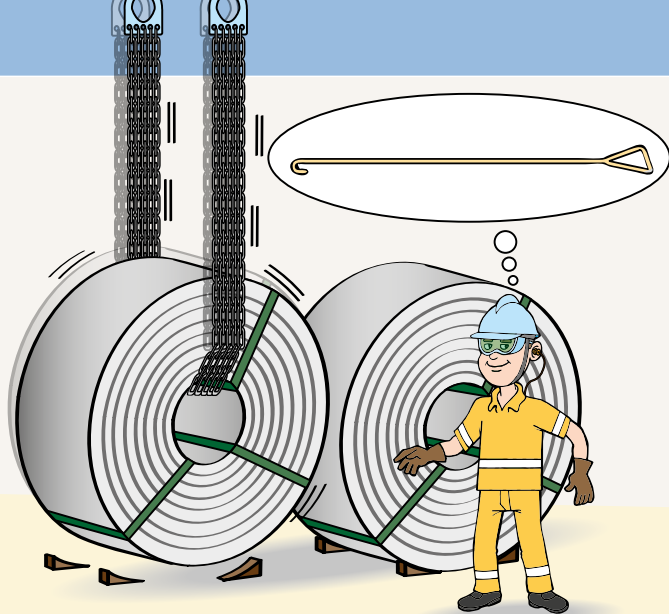

Regras para uso de celular no TPS

ARRUMADOR: Permitido o uso dentro da “Ilha de Segurança” com a operação paralisada; ✓

ESTIVADOR PORÃO: Permitido o uso somente com operação paralisada; ✓

ESTIVADOR/CONTRAMESTRE: Permitido o uso no convés, em local seguro, com a operação paralisada; ✓

CONFERENTE CHEFE: Permitido o uso no convés em local seguro, permitido o uso dentro do container do sindicato, com a operação paralisada; ✓

CONFERENTE DE LINGADA: Permitido o uso dentro da “Ilha de Segurança”, permitido o uso dentro do container do sindicato, com a operação paralisada. ✓

Fones de ouvidos não são permitidos.

É EXPRESSAMENTE PROIBIDO TIRAR FOTO OU REALIZAR FILMAGEM SEM PRÉVIA AUTORIZAÇÃO DO TERMINAL E DO EMBARCADOR RESPONSÁVEL.

Fique
conectado
com as
Regras de
Segurança!

No ambiente de trabalho, não utilize o celular.
Mantenha a atenção na atividade para garantir o Zero Acidente.