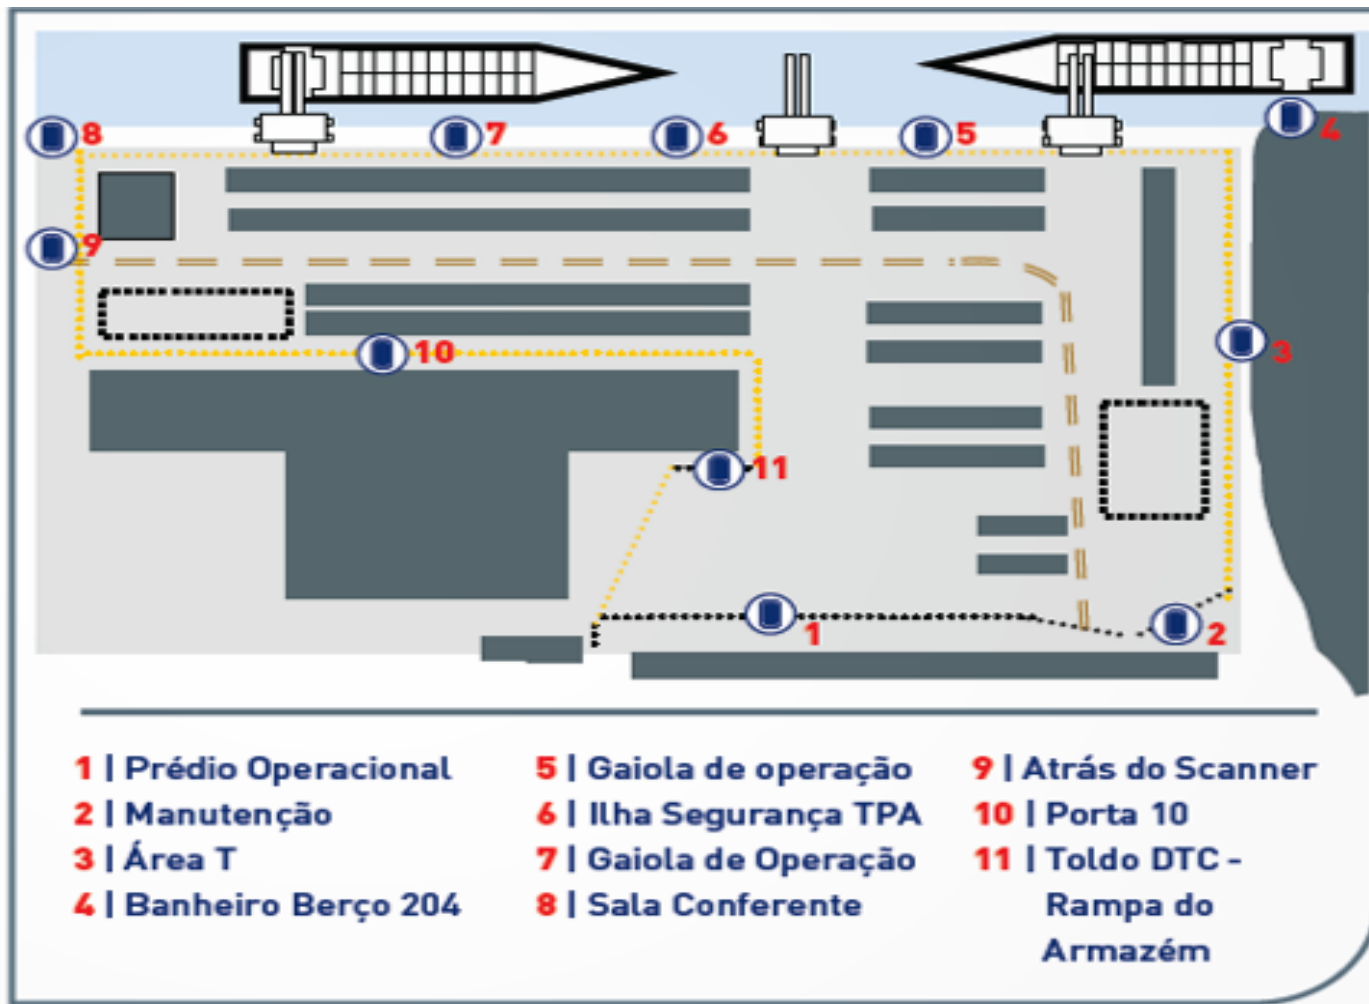

Locais permitidos o uso de celular no TVV

Como no trânsito, o uso do celular no ambiente de trabalho pode causar acidentes, pois a percepção dos riscos fica comprometida.

Desde de 01/03/17 é proibido o uso do celular nas áreas operacionais não sinalizadas.

Para sua segurança, foram definidos 11 pontos onde será permitido usar o celular. Confira:

Celular enquanto estiver trabalhando, nem pensar!